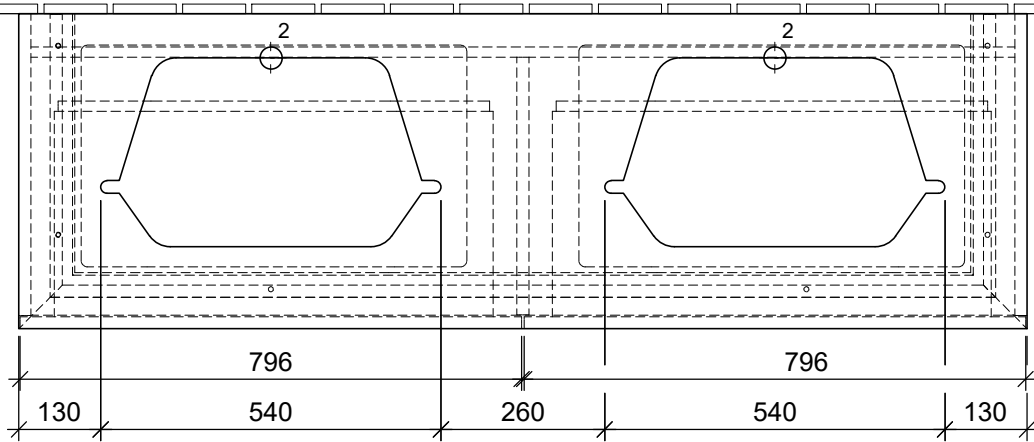

N  L
 220 - 240V

	1 	2 
4142 6G / 6L / 6C		X
4A07 60 / 61		X

Legato B76700XX / B767L0XX		 Villeroy & Boch 1748
V01 / 23.09.2019	1:12	